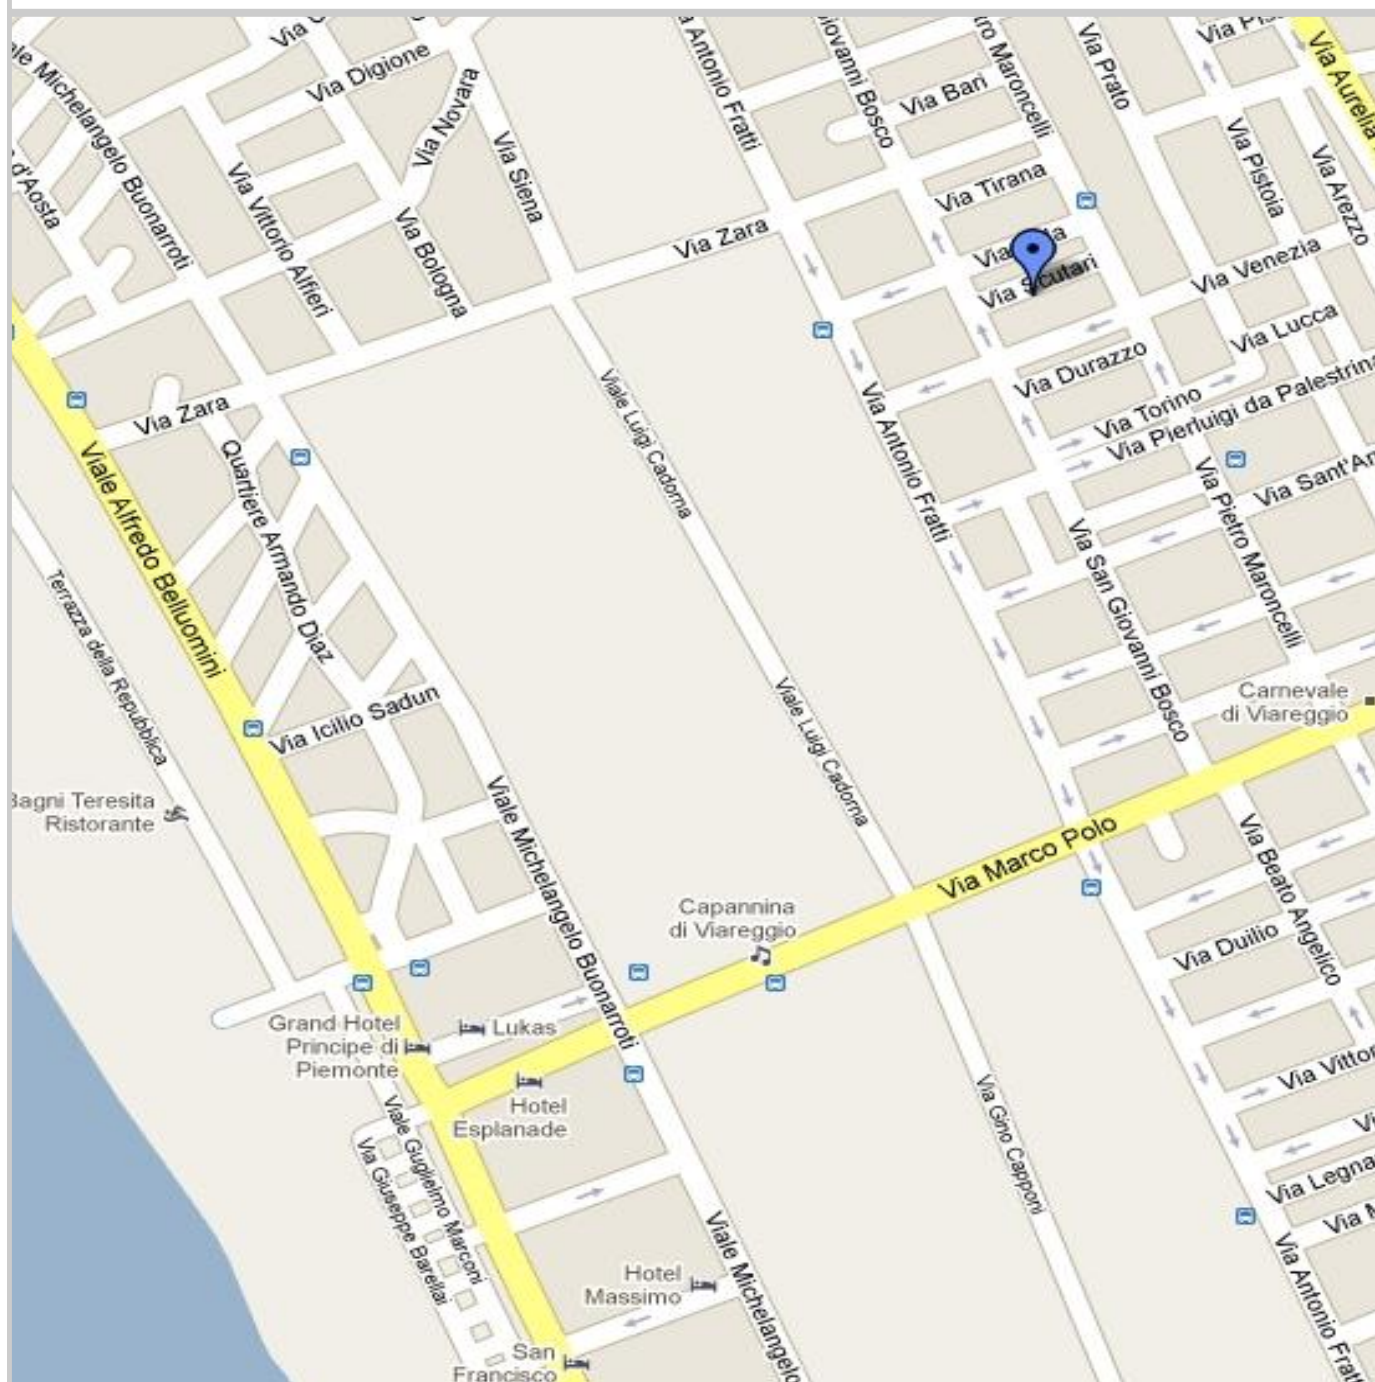

## VIAREGGIO

Nata nella prima metà del XVI secolo, Viareggio è conosciuta, oltre come località turistica balneare, anche per la sua più celebre manifestazione, il Carnevale, risalente al 1873. Da un punto di vista artistico la città si caratterizza per le costruzioni liberty e decò e per essere la città di artisti come Lorenzo Viani, Umberto Bonetti, Alfredo Catarsini, Renato Santini, Mario Marucci, Inaco Biancalana, Galileo Chini e Alfredo Belluomini. La città, è inoltre sede di molti premi e manifestazioni tra i quali il Premio letterario Viareggio Repaci, istituito nel 1929, il Premio Viareggio Sport istituito nel 1985 e il Torneo Mondiale Coppa Carnevale di Viareggio, istituito nel 1949 ed il Festival Gaber nato nel 2004. Geograficamente la città, situata sul Mar Tirreno, dispone di dieci chilometri di spiaggia e di due aree verdi, la Pineta di Levante e la Pineta di Ponente, che danno la possibilità di farsi una passeggiata lontani dal rumore delle macchine, senza allontanarsi dal centro. Quest'ultima, più piccola, è normalmente la più frequentata sia per la sua collocazione geografica, si trova nel centro cittadino, sia per la qualità dei servizi che offre, come noleggio bici, giostre per bambini e punti di ristoro .