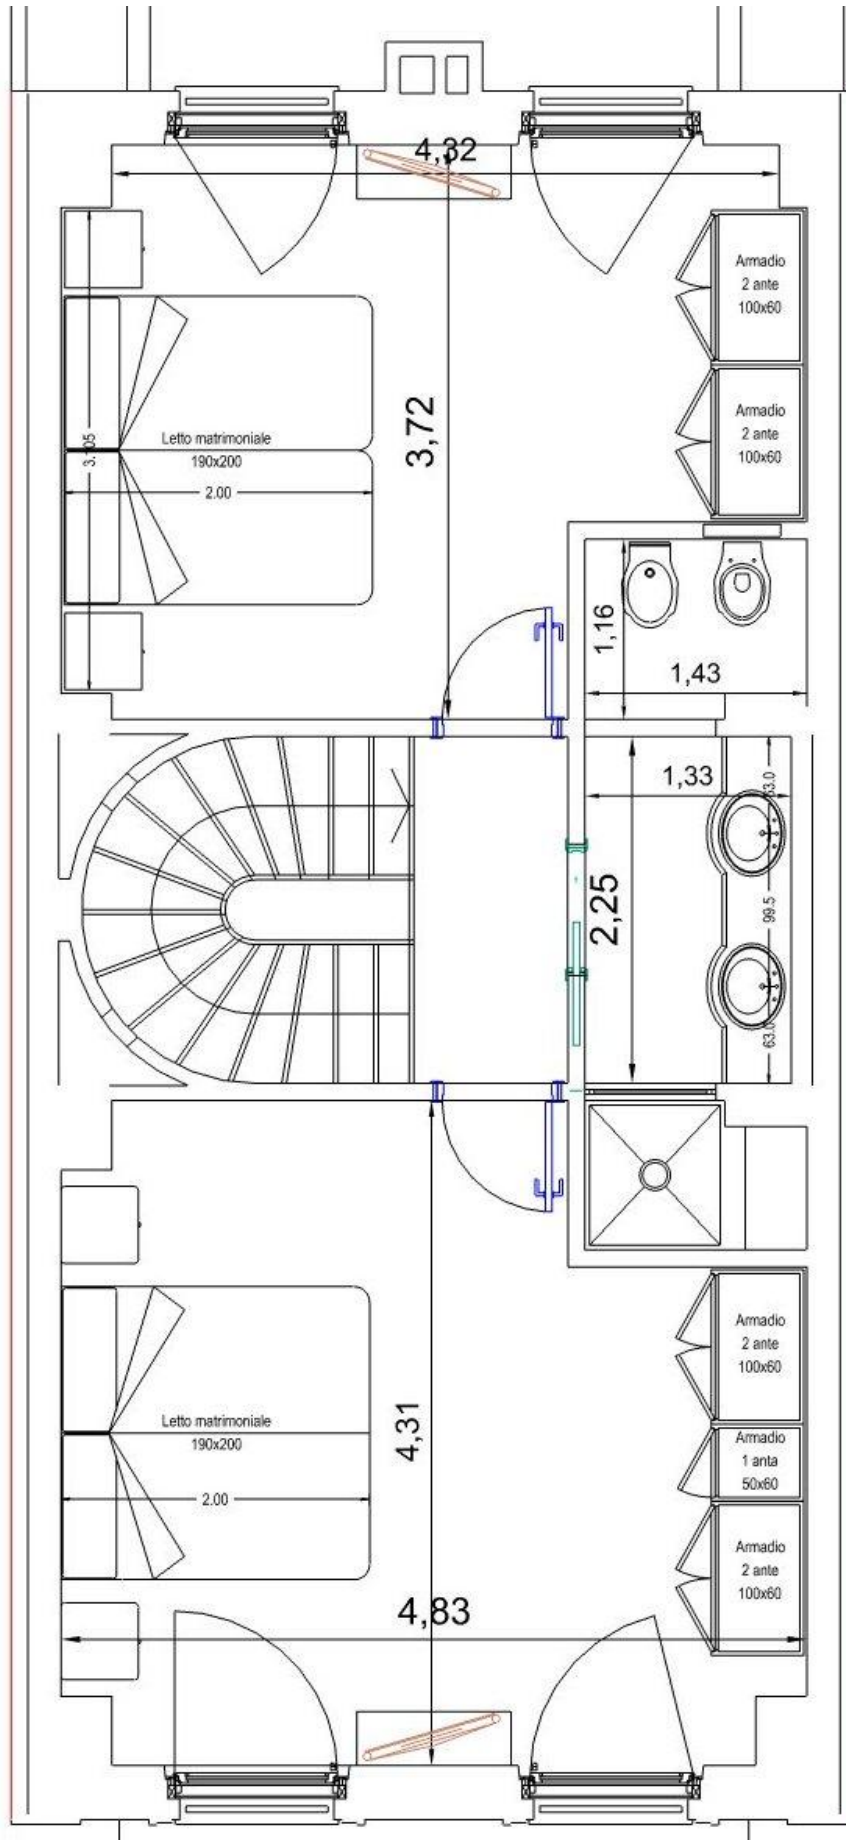

Nel quartiere Don Bosco di Viareggio, villino ristrutturato posto in una via riservata perpendicolare alla via Maroncelli e così composto: al piano terra, ingresso/ soggiorno, cucina abitabile, bagno di servizio e giardino; al primo piano, camera da letto matrimoniale, camerina, bagno e due terrazzi; al secondo piano, due camere matrimoniali e un bagno.

PIANO	SUPERFICIE	CORTE	BALCONE
Piano Terra	60 MQ	50 MQ	
Piano Primo	60 MQ		10 Mq
Piano Secondo	60 MQ		

GRUPPO EDILCONSULT

*Firma le Case più Belle...*

*Villino Scutari*

Tel 0584 384 396 - Cel 329 2053025 - Fax 0584 387652

Primo Piano