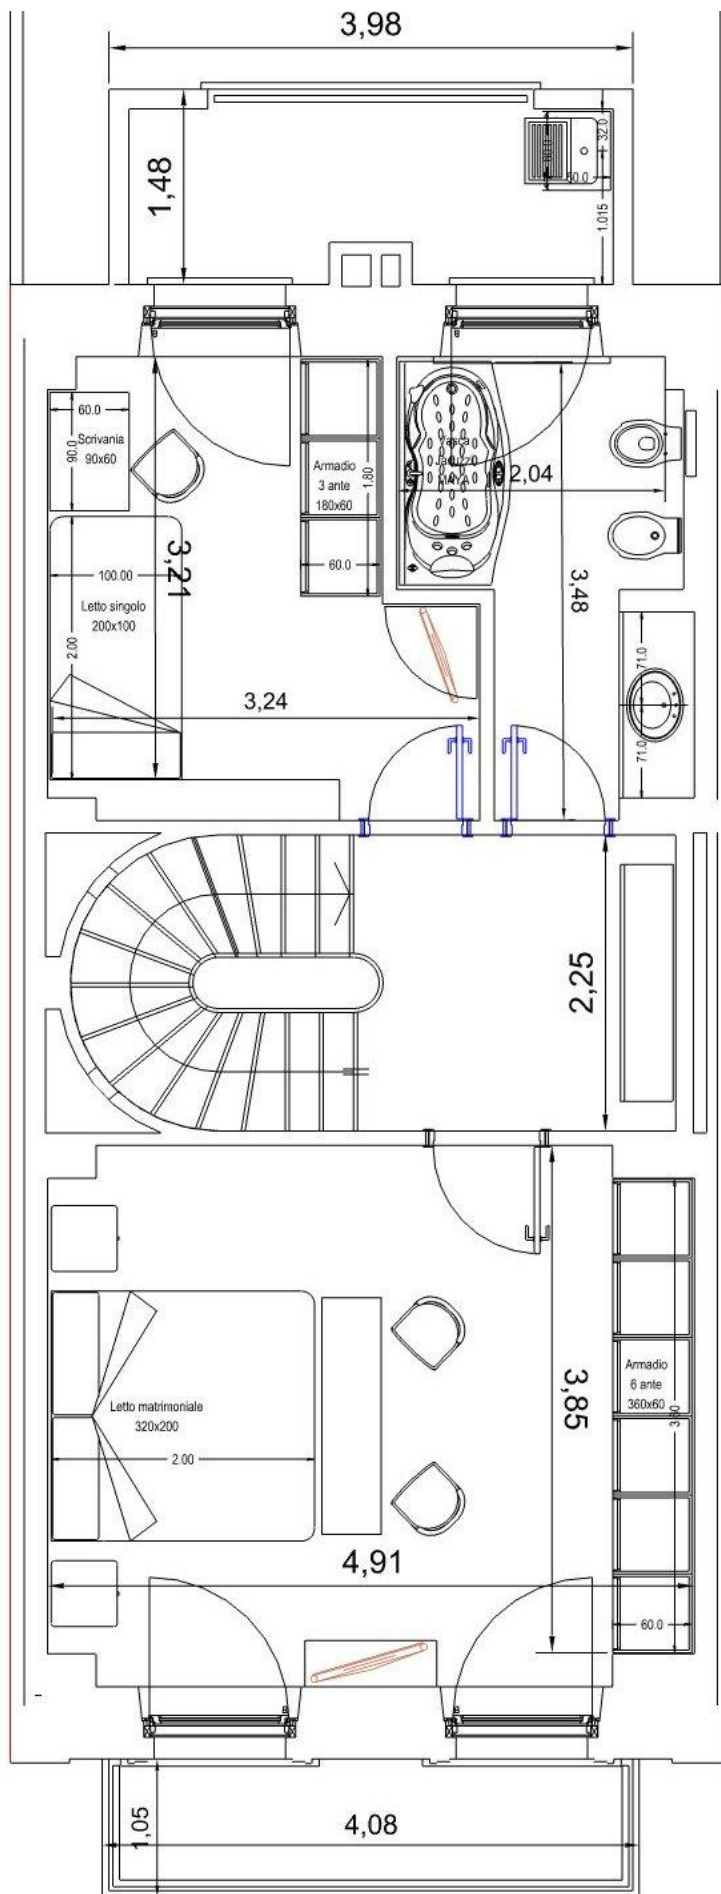

GRUPPO EDILCONSULT

Firma le Case più Belle...

Primo Piano