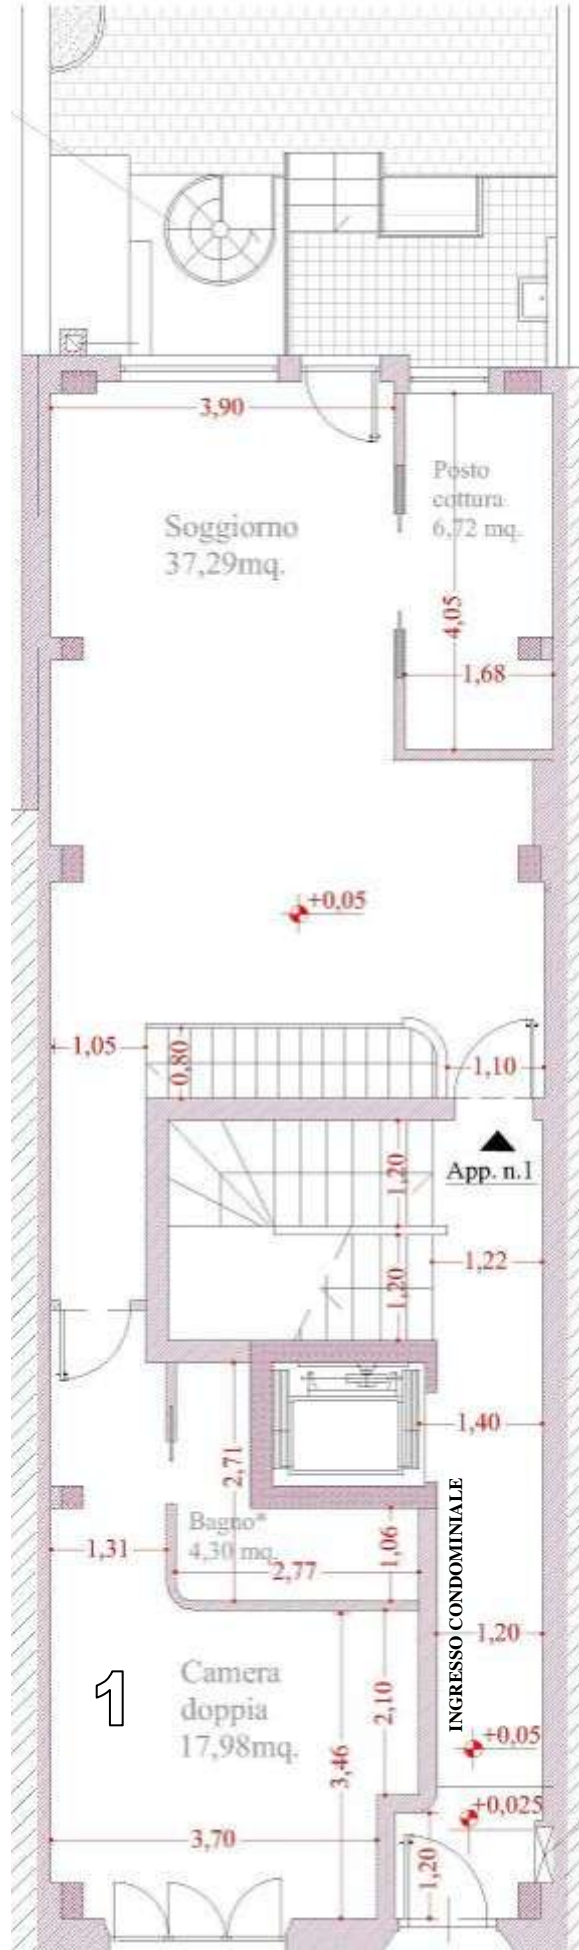

Residence Colombo

Residence Colombo

INT	PIANO	TERRA	CASSETTA	TAVERNA	CANTINA	PRIMO	SECONDO	TERZO	CORTE	CORTE INT	TERRAZZA
1	TERRA	80	26	31	5				83	8	
2	PRIMO				6	89					11
3	2°/3°				7,5		88	70			33

SUPERFICIE ESPRESSA IN METRI QUADRI

CANTINE

PIANO TERRA INTERNO 1 CON CORTE E CASSETTA

INTERNO 1, PARTICOLARE CORTE CON CASETTA

INTERNO 1, PARTICOLARE APPARTAMENTO PIANO TERRA

GRUPPO EDILCONSULT

Firma le case più belle...

Edilconsult S.r.l.

Via M.Coppino 433, Viareggio Tel 0584 384 396 - Fax 0584 387 652 - Cel 329 20 53 025
Web: www.gruppoedilconsult.it Mail: ufficiovendite@gruppoedilconsult.it