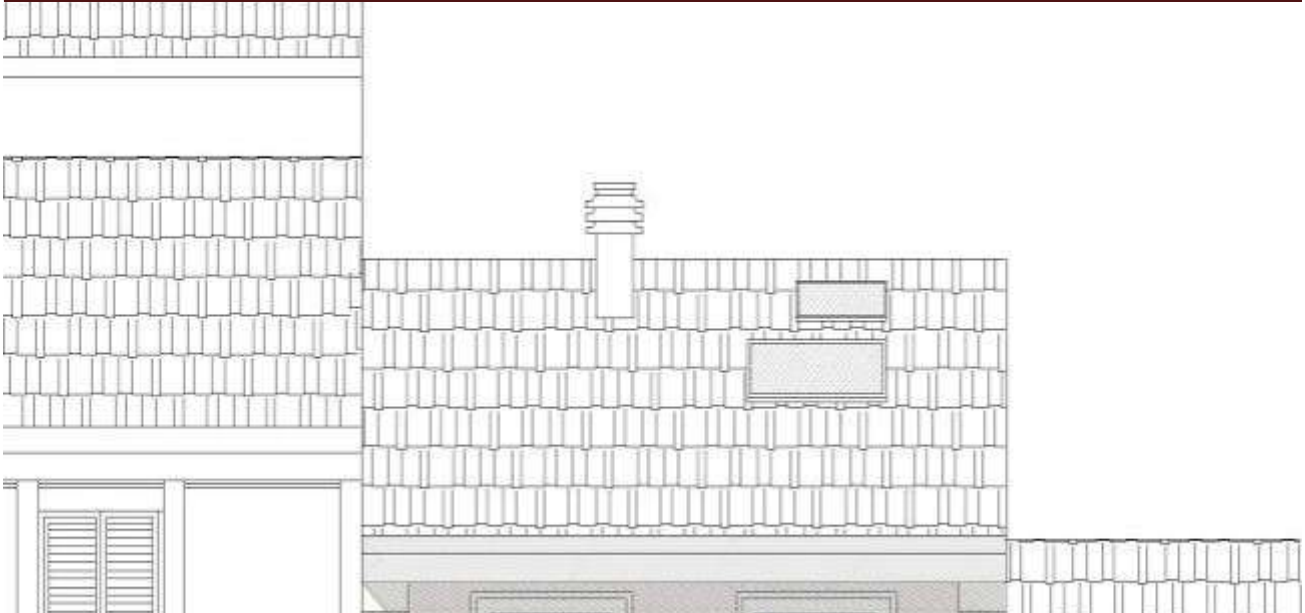

Residence Colombo

Residence Colombo

INT	PIANO	TERRA	CASSETTA	TAVERNA	CANTINA	PRIMO	SECONDO	TERZO	CORTE	CORTE INT	TERRAZZA
1	TERRA	80	26	31	5				83	8	
2	PRIMO				6	89					11
3	2°/3°				7,5		88	70			33

SUPERFICIE ESPRESSA IN METRI QUADRI