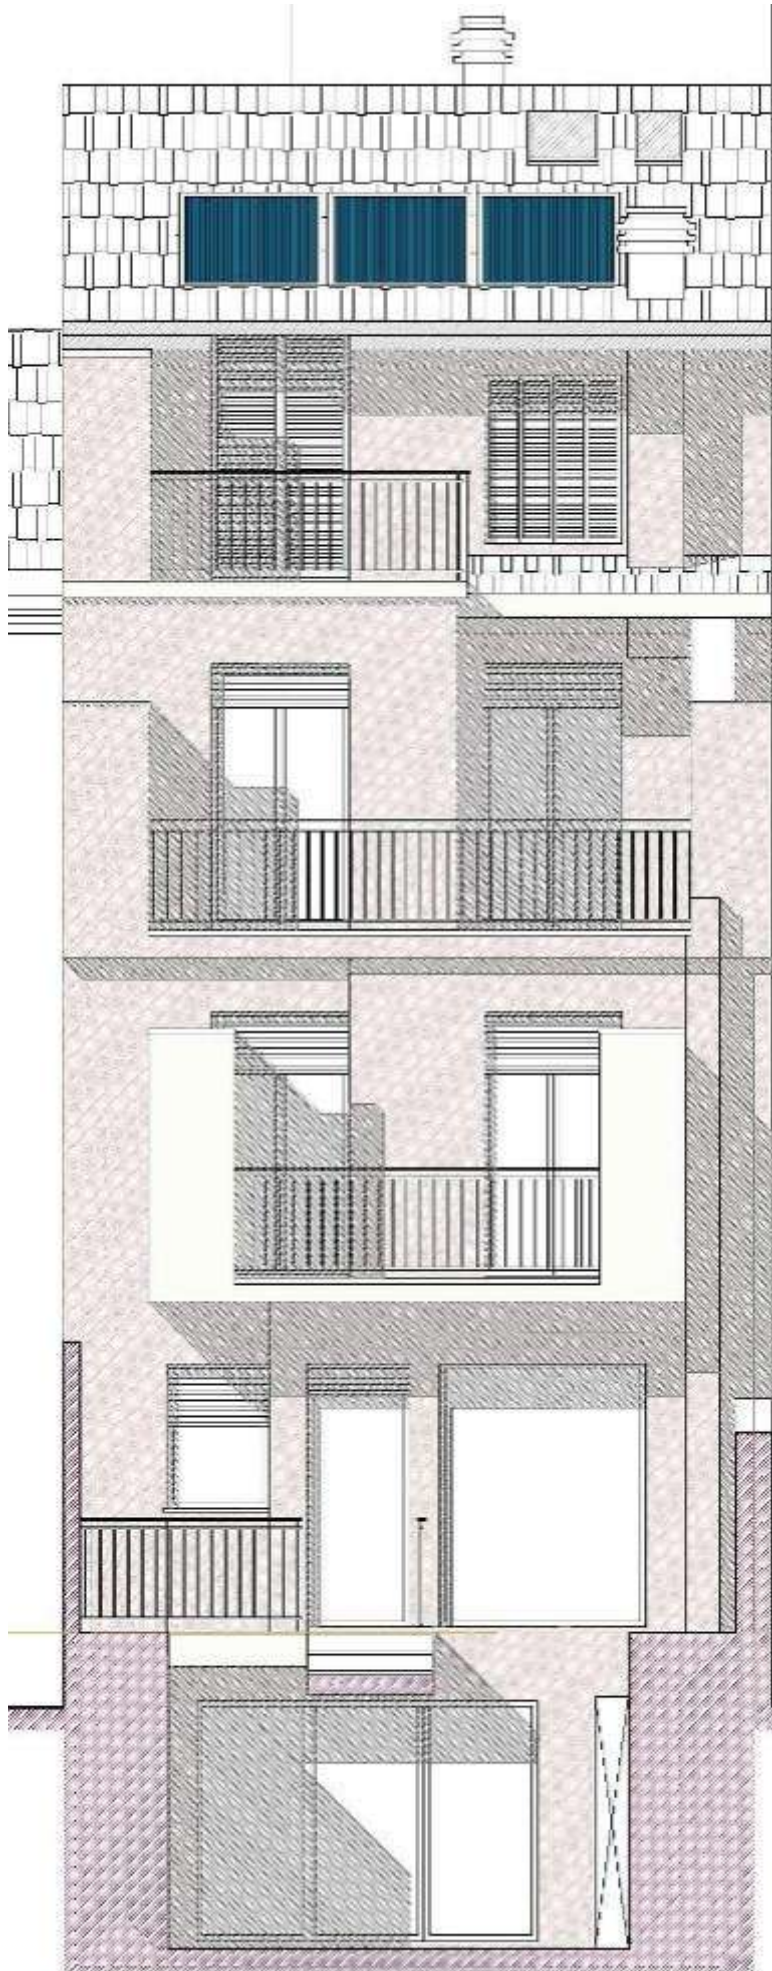

PROSPETTO DEL RETRO

Edilconsult S.r.l.

Via M.Coppino 433, Viareggio Tel 0584 384 396 - Fax 0584 387 652 - Cel 329 20 53 025
Web: www.gruppoedilconsult.it Mail: ufficiovendite@gruppoedilconsult.it