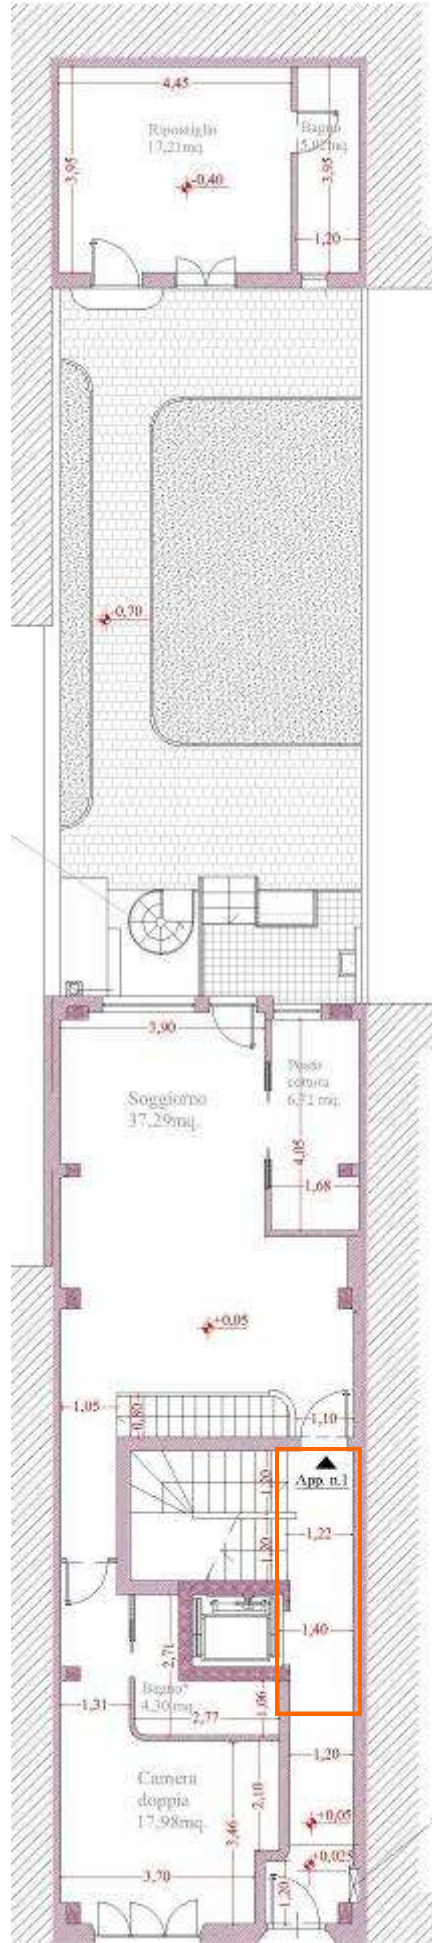

Residence Colombo

Residence Colombo

INT	PIANO	TERRA	CASSETTA	TAVERNA	CANTINA	PRIMO	SECONDO	TERZO	CORTE	CORTE INT	TERRAZZA
1	TERRA	80	26	31	5				83	8	
2	PRIMO				6	89					11
3	2°/3°				7,5		88	70			33

SUPERFICIE ESPRESSA IN METRI QUADRI

CANTINE

PIANO TERRA INTERNO 1 CON CORTE E CASSETTA

INTERNO 1, PARTICOLARE CORTE CON CASETTA

INTERNO 1, PARTICOLARE APPARTAMENTO PIANO TERRA

GRUPPO EDILCONSULT

Firma le case più belle...

Edilconsult S.r.l.

Via M.Coppino 433, Viareggio Tel 0584 384 396 - Fax 0584 387 652 - Cel 329 20 53 025
Web: www.gruppoedilconsult.it Mail: ufficiovendite@gruppoedilconsult.it