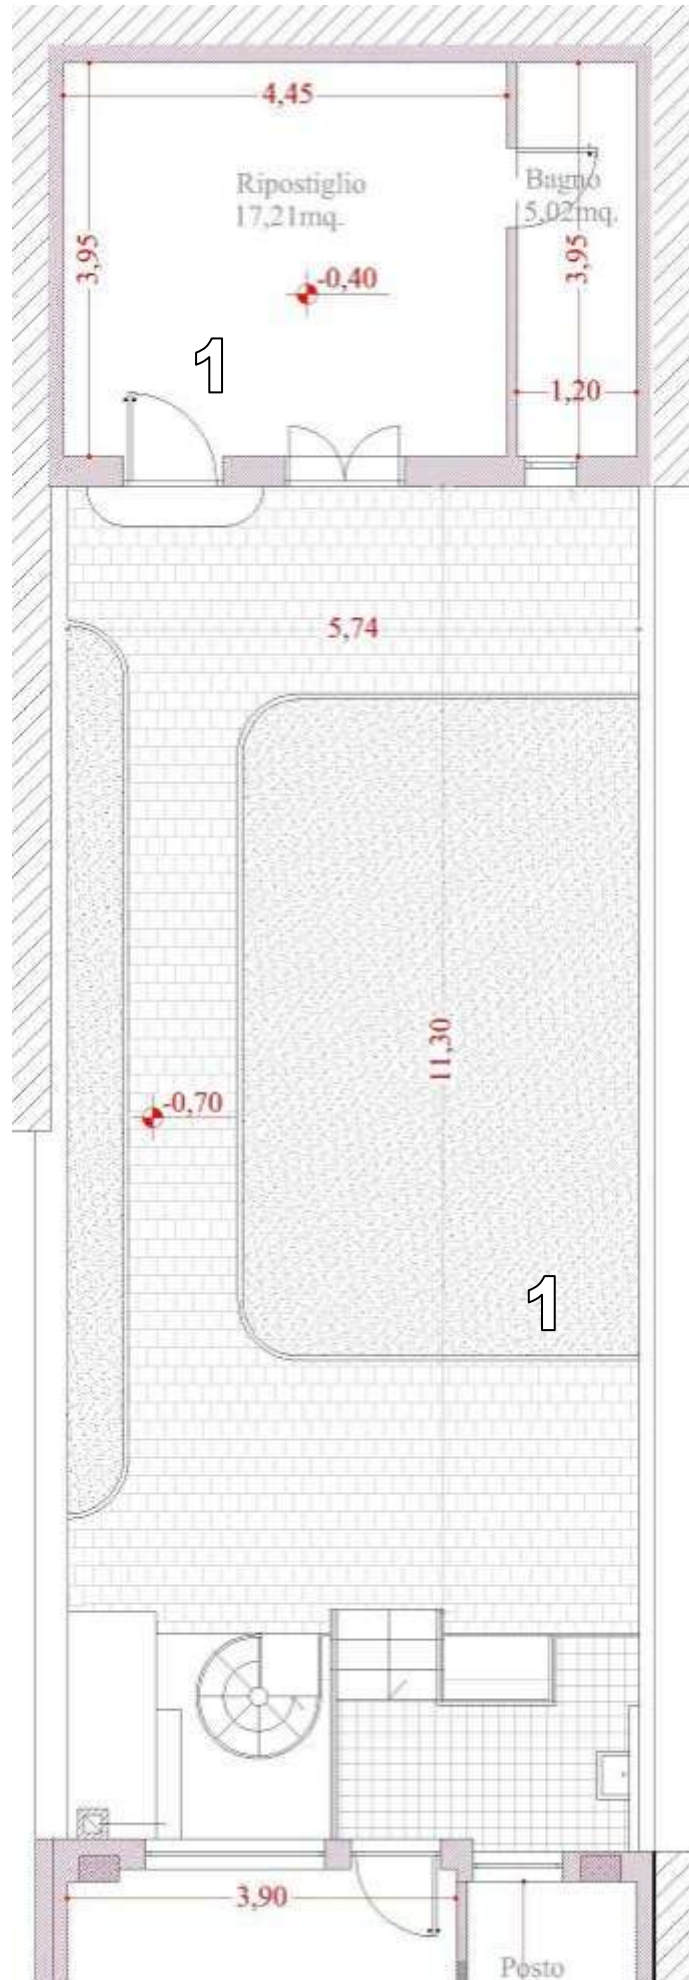

Residence Colombo

Residence Colombo

INT	PIANO	TERRA	CASSETTA	TAVERNA	CANTINA	PRIMO	SECONDO	TERZO	CORTE	CORTE INT	TERRAZZA
1	TERRA	80	26	31	5				83	8	
2	PRIMO				6	89					11
3	2°/3°				7,5		88	70			33

SUPERFICIE ESPRESSA IN METRI QUADRI

CANTINE

PIANO TERRA INTERNO 1 CON CORTE E CASSETTA

INTERNO 1, PARTICOLARE CORTE CON CASETTA

INTERNO 1, PARTICOLARE APPARTAMENTO PIANO TERRA

GRUPPO EDILCONSULT

Firma le case più belle...

Edilconsult S.r.l.

Via M.Coppino 433, Viareggio Tel 0584 384 396 - Fax 0584 387 652 - Cel 329 20 53 025
Web: www.gruppoedilconsult.it Mail: ufficiovendite@gruppoedilconsult.it