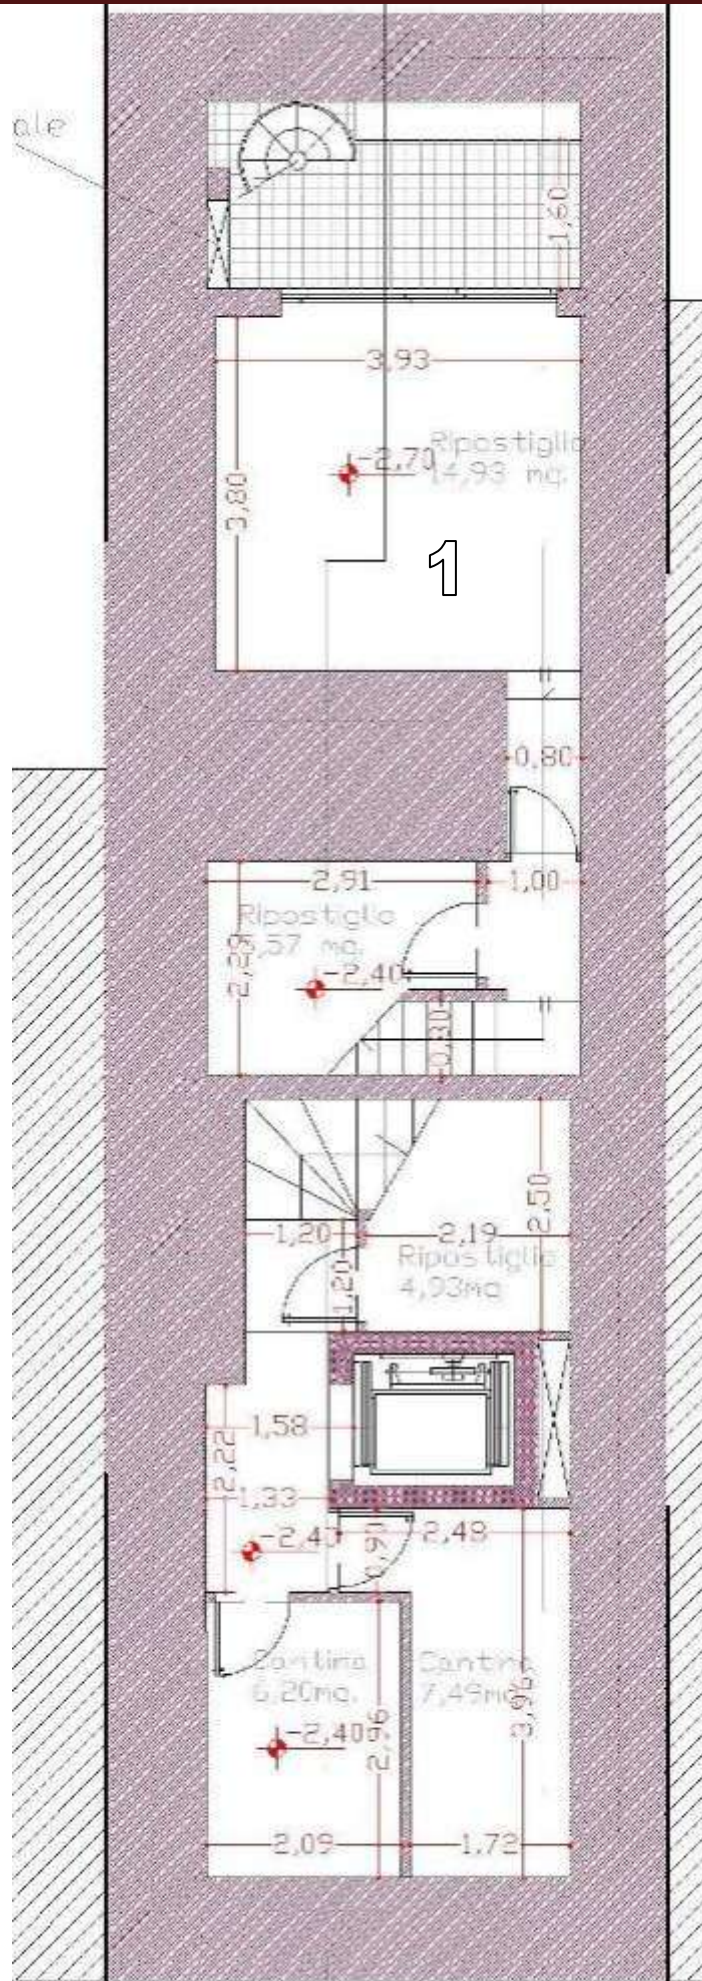

Residence Colombo

Residence Colombo

INT	PIANO	TERRA	CASSETTA	TAVERNA	CANTINA	PRIMO	SECONDO	TERZO	CORTE	CORTE INT	TERRAZZA
1	TERRA	80	26	31	5				83	8	
2	PRIMO				6	89					11
3	2°/3°				7,5		88	70			33

SUPERFICIE ESPRESSA IN METRI QUADRI

CANTINE

PIANO TERRA INTERNO 1 CON CORTE E CASSETTA

INTERNO 1, PARTICOLARE CORTE CON CASETTA

INTERNO 1, PARTICOLARE APPARTAMENTO PIANO TERRA

GRUPPO EDILCONSULT

Firma le case più belle...

Edilconsult S.r.l.

Via M.Coppino 433, Viareggio Tel 0584 384 396 - Fax 0584 387 652 - Cel 329 20 53 025
Web: www.gruppoedilconsult.it Mail: ufficiovendite@gruppoedilconsult.it